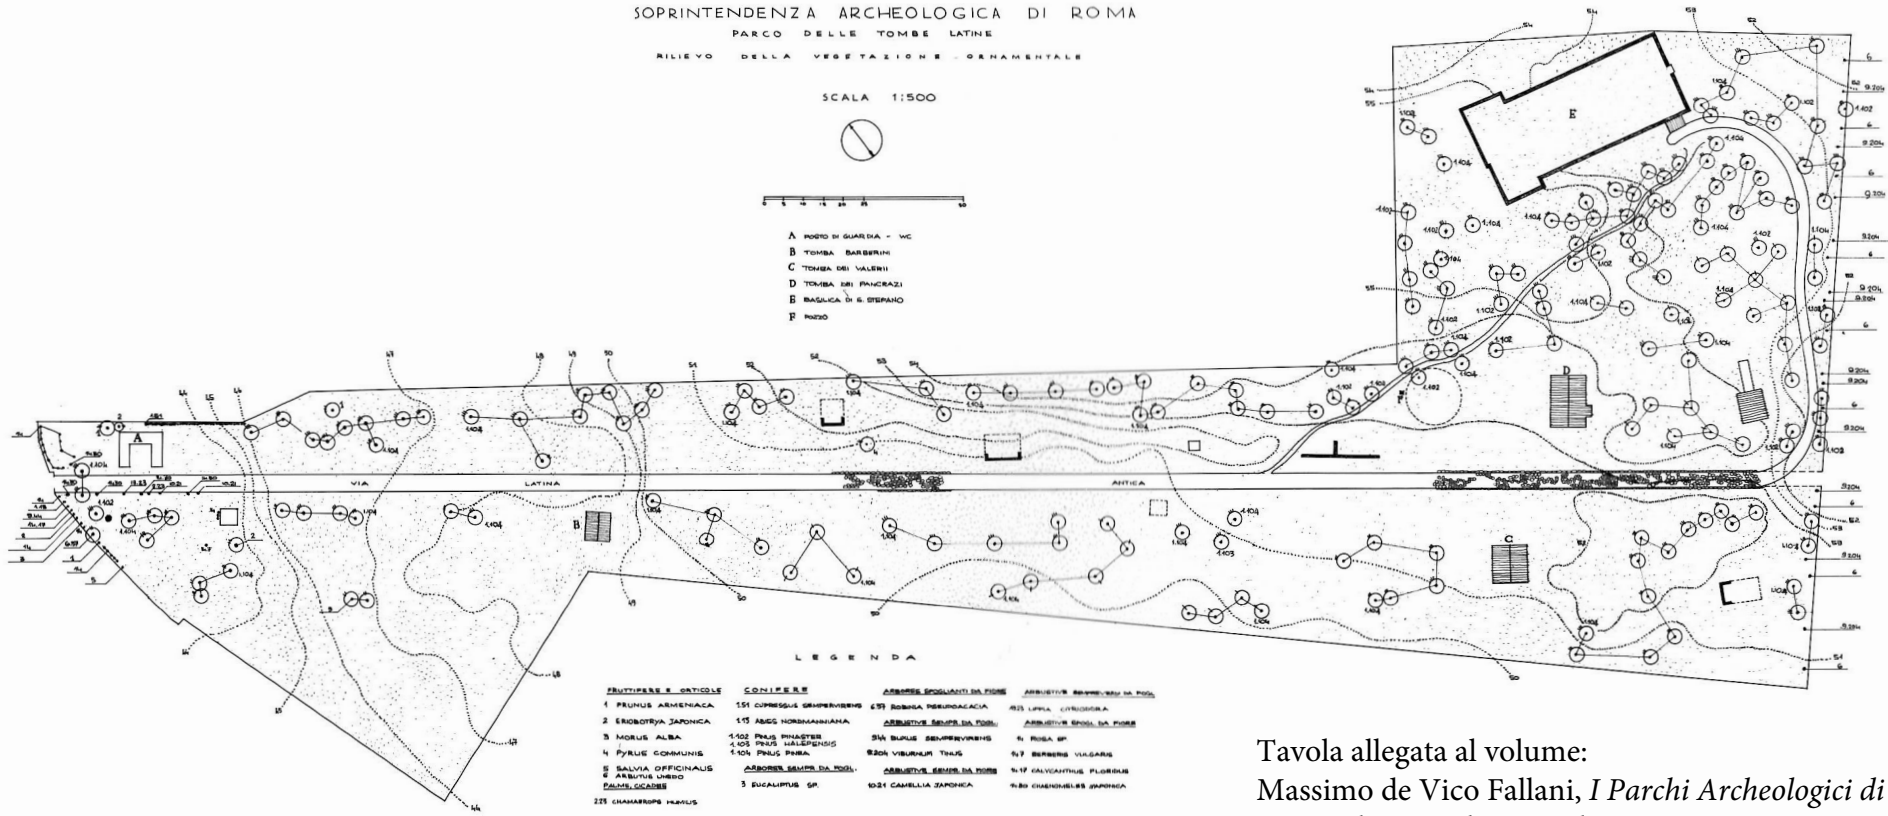

SOPRINTENDENZA ARCHEOLOGICA DI ROMA

PARCO DELLE TOMBE LATINE

RILIEVO DELLA VEGETAZIONE ORNAMENTALE

SCALA 1:500

LEGENDA

Tavola allegata al volume:
Massimo de Vico Fallani, *I Parchi Archeologici di Roma*, Il Formichiere, Foligno 2022